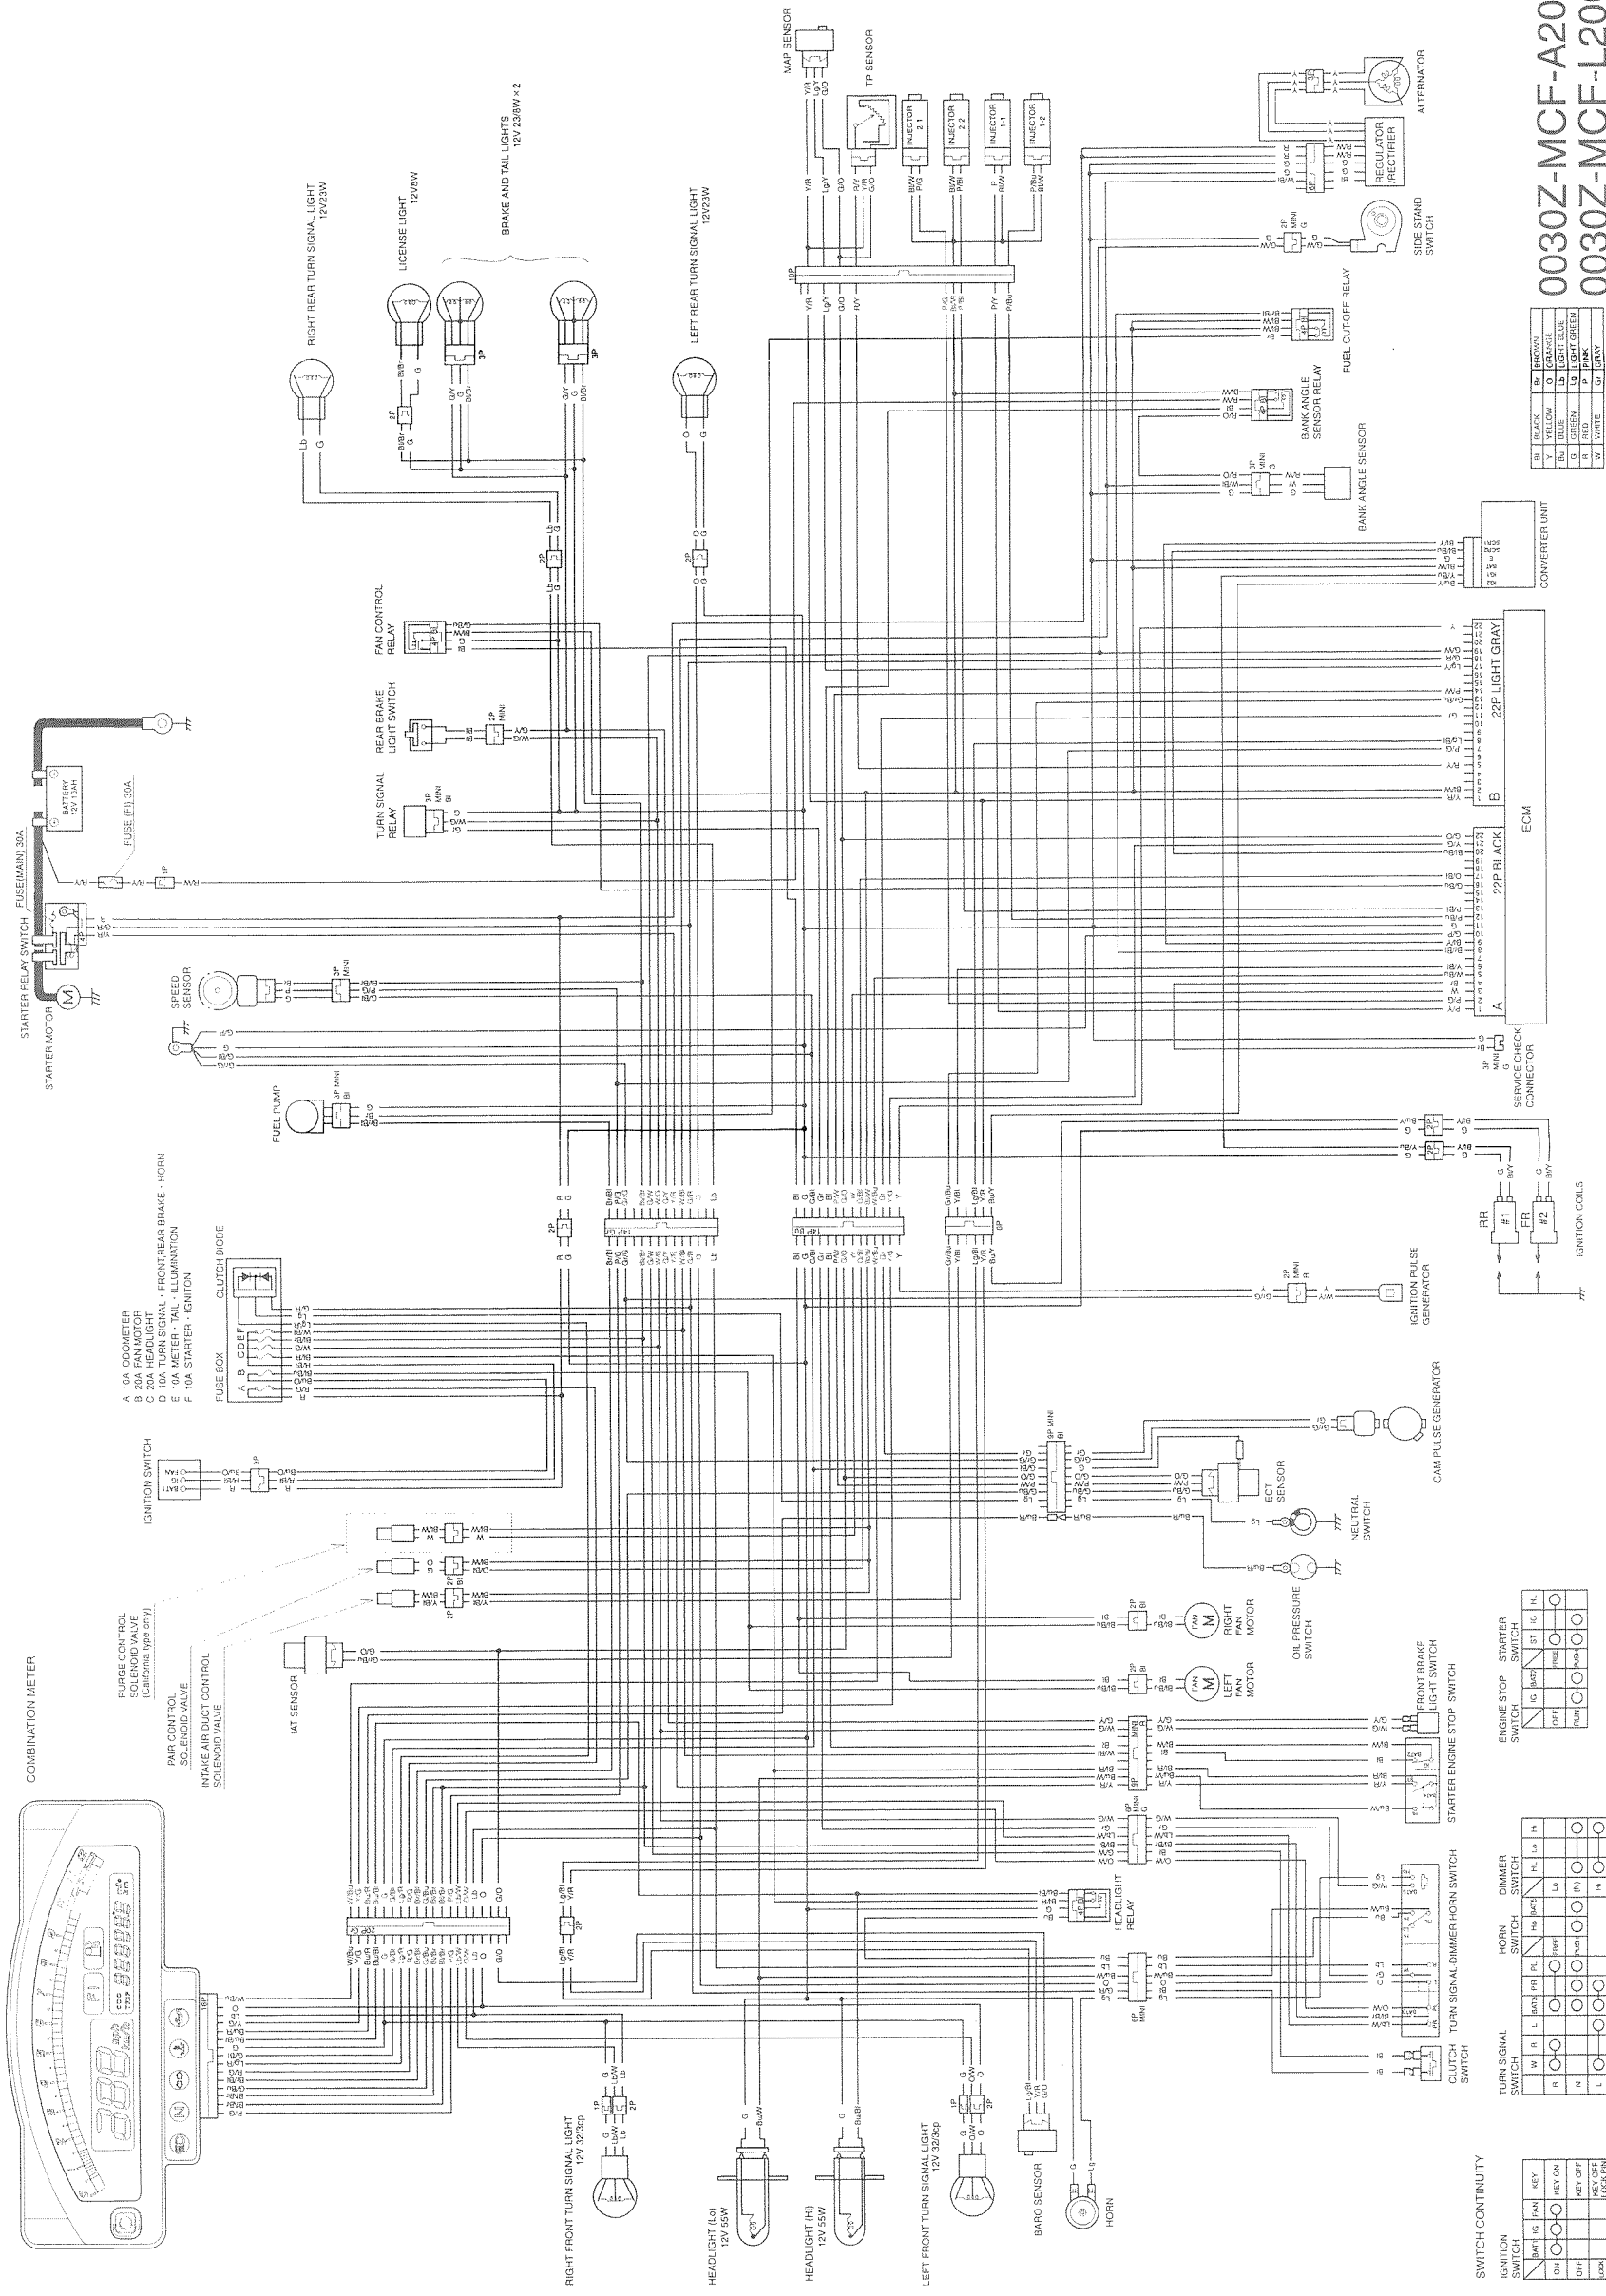

WIRING DIAGRAMS

After '01

0030Z-MCF-A200
0030Z-MCF-L200

B	BLACK	B	BROWN
Y	YELLOW	O	ORANGE
BL	BLUE	LB	LIGHT BLUE
G	GREEN	Y	YELLOW
RD	RED	W	WHITE
W	WHITE	GR	GRAY